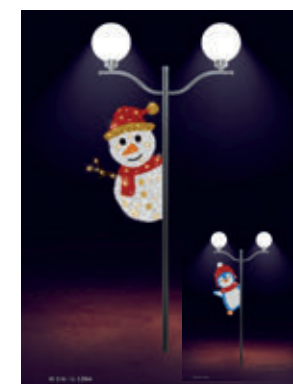

Dekorácie na stĺpy VO

Výpredaj

IPL085W

BIOp rint
◆ 1,5m, ◆ 0,6m,
▲ 4,6kg, ✎ 30W
• elektrická
trieda II, 230V
• blikajúce,
animované
hviezdičky
• Repasované
• Skladom 2ks

IPL083W

BIOp rint
◆ 2m, ◆ 0,9m,
▲ 7,2kg, ✎ 50W
• elektrická
trieda II, 230V
• blikajúce,
animované
hviezdičky
• Repasované
• Skladom 6ks

PL303W

◆ 2m, ◆ 0,7m,
▲ 7kg, ✎ 40W
• elektrická
trieda II, 230V
• animované
hviezdičky
• Repasované
• Skladom 4ks

IPL195W

◆ 1m, ◆ 1m,
▲ 3,5kg, ✎ 15W
• elektrická
trieda II, 230V
• Repasované
• Skladom 10ks

IPL113W

◆ 2m, ◆ 0,9m,
▲ 7,2kg, ✎ 55W
• elektrická
trieda II, 230V
• blikajúce
• Repasované
• Skladom 15ks

IPL312W

◆ 1,6m, ◆ 0,9m,
▲ 12kg, ✎ 53W
• elektrická
trieda II, 230V
• Repasované
• Skladom 7ks

LG2200552

BIOp rint
◆ 2m, ◆ 0,6m,
▲ 10kg, ✎ 65W
• elektrická
trieda II, 230V
• animovaný
svetelný had
• Repasované
• Skladom 15ks

LG2300296

BIOp rint
◆ 1,2m, ◆ 0,6m,
▲ 5kg, ✎ 30W
• elektrická
trieda II, 230V
• blikajúce,
animované
hviezdičky
• Repasované
• Skladom 8ks

LG2200711

BIOp rint
◆ 2m, ◆ 0,9m,
▲ 8kg, ✎ 50W
• elektrická
trieda II, 230V
• blikajúce
• Repasované
• Skladom 10ks

LG2100798

BIOp rint
◆ 1,5m, ◆ 0,6m,
▲ 4,2kg, ✎ 35W
• elektrická
trieda II, 230V
• blikajúce
• Repasované
• Skladom 11ks

LG2101000/799

BIOp rint
◆ 2,3m, ◆ 0,9m,
▲ 10kg, ✎ 70W
• elektrická
trieda II, 230V
• blikajúce
• Repasované
• Skladom
7ks/6ks

LG2101267

BIOp rint
◆ 2,3m, ◆ 0,7m,
▲ 10kg, ✎ 60W
• elektrická
trieda II, 230V
• blikajúce,
animované
hviezdičky
• Repasované
• Skladom 23ks

LG2100643

BIOp rint
◆ 2m, ◆ 0,9m,
▲ 7,2kg, ✎ 50W
• elektrická
trieda II, 230V
• blikajúce,
animované
hviezdičky
• Repasované
• Skladom 8ks

LG2100678/677

◆ 2,3m, ◆ 0,9m,
▲ 10kg, ✎ 41W
• elektrická
trieda II, 230V
• blikajúce,
animované
hviezdičky
• Repasované
• Skladom 7ks/5ks

LG2001268